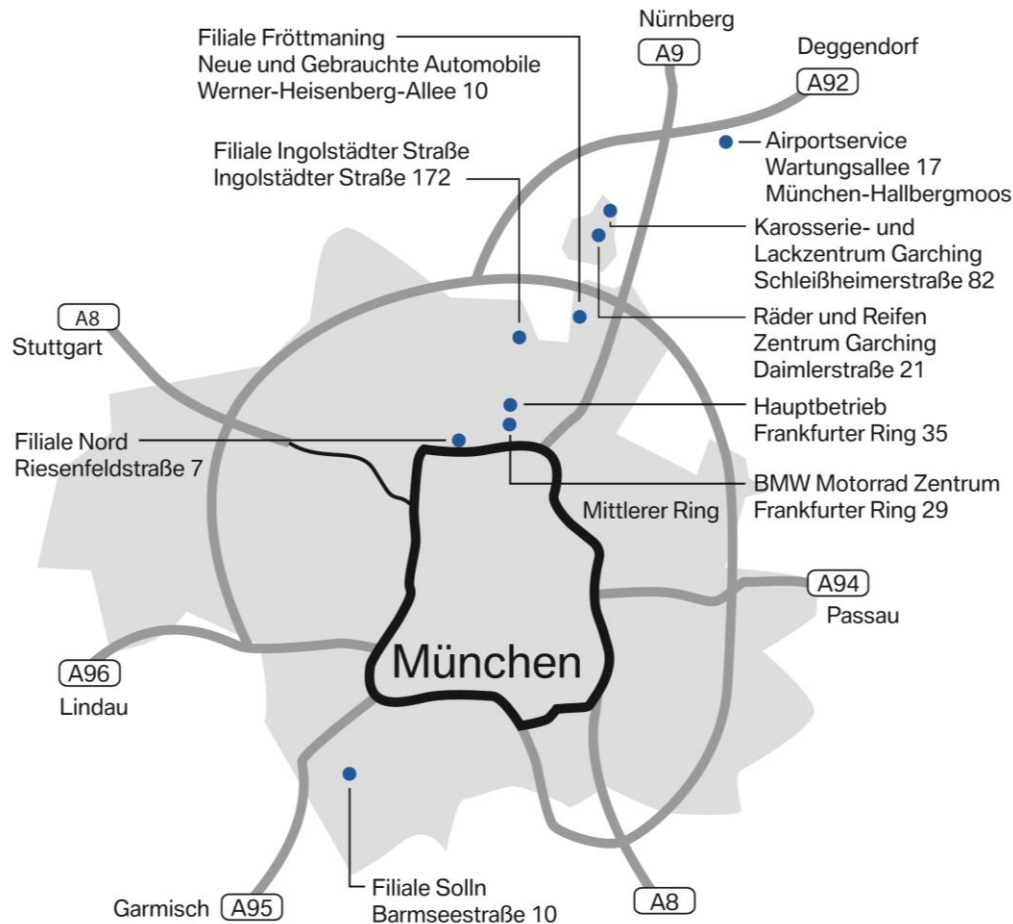

BMW Niederlassung München.

Unsere Standorte in und um München.

Hauptbetrieb

Frankfurter Ring 35
80807 München
Telefon 089 / 3535 – 140

Filiale Nord

Riesenfeldstraße 7
80809 München
Telefon 089 / 3535 - 440

Filiale Fröttmaning

Werner-Heisenberg-Allee 10
80939 München
Telefon 089 / 3535 – 840

Filiale Solln

Barmseestraße 10
81477 München
Telefon 089 / 3535 – 540

Karosserie- und Lackzentrum

Schleißheimer-Straße 82
85748 Garching-Hochbrück
Telefon 089 / 3535 - 640

Räder und Reifen Zentrum

Daimlerstraße 21
85748 Garching-Hochbrück
Telefon 089 / 3535 - 240

Airportservice

Wartungsallee 17
85356 München-Hallbergmoos
Telefon 089 / 3535 – 740

Filiale Ingolstädterstraße

Ingolstädter Straße 172
80939 München
Telefon 089 / 3535 – 224